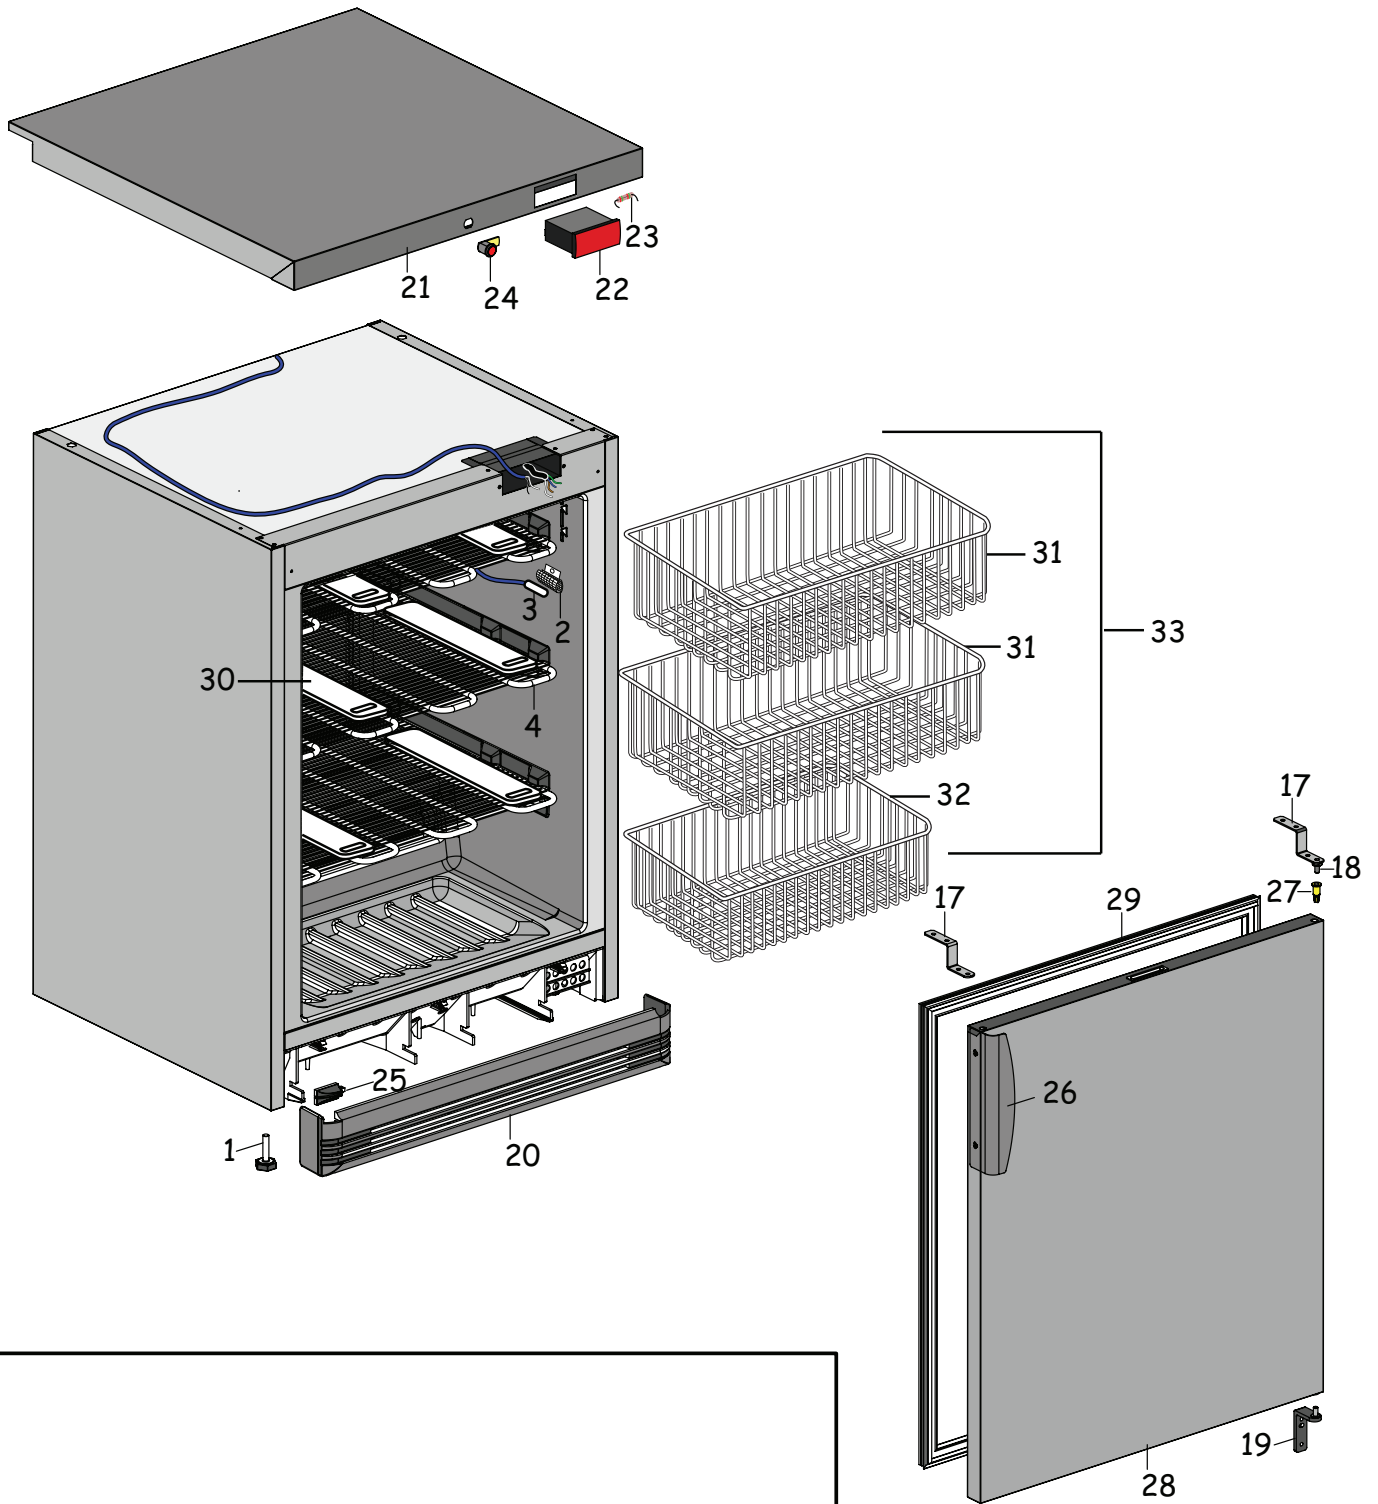

Pag. Indice
2 Apparecchiatura refrigerata
3 Lista ricambi

Index
Freestanding refrigerated
Spare parts list

Rev. 7

Pos	Code	Descrizione	Description	Ref. / Notes
1	091721	Piedino	Foot	
2	088602	Protezione per sonda	Probe protection	
3	092173	Sonda per termoregolatore	Digital thermoregulator probe	
4	092766	Griglie evaporanti	Evaporation grid	
5	095607	Compressore JIAXIPERA R600A	Compressor JIAXIPERA R600A	
6	0A8171	Valvola di ricarica gas	Gas recharge valve	
8	092767	Gommino per compressore	Compressor Rubber	
9	093038	Kit Ventilatore	Fan KIT	
9a	546R13300	Copertura ventilatore posterior.	Back protection fan	
9b	546R13200	Copertura ventilatore frontale	Front protection fan	
10	091915	Gommini per ventilatore	Ventilator rubber	
11	093037	Ventilatore	Ventilator	
12	092769	Staffa blocc. compressore	Compressor stopper	
13	092770	Condensatore	Condenser	
14	092771	Semianello ventilatore	Protection air	
15	099949	Filtro deidratatore	Dehidrator filter	
17	092773	Cerniera sup dx e sx	Upper Hinge (right and left)	
18	091812	Perno per cerniera	Upper hinge pin	
19	092775	Cerniera inferiore	Lower Hinge	
20	091814	Zoccolo	Plint	a1
20	092778	Zoccolo	Plint	a2 up to 2022/45
20	0541R06401	Zoccolo	Plint	a2 from 2022/46
21	833R20002	Top	Top	
22	091609	Termoregolatore (IMEL1J0525)	Thermoregulator (IMEL1J0525)	to be set
*	091682	Connettori per sonda	Probe connection	
23	097457	Resistenza (a saldare)	Heating element	
24	099878	Serratura	Lock	
25	092776	Tassello per zoccolo	Plint cover	a1
25	092779	Tassello per zoccolo	Plint cover	a2 up to 2022/45
25	0546R14301	Tassello per zoccolo	Plint cover	a2 from 2022/46
26	091734	Maniglia per porta bianca	Door handle white	a1
26	099881	Maniglia per porta	Door handle	a2
27	095611	Boccola per porta	Door bush	
28	092783	Porta bianca	Door White	a1
28	092781	Porta	Door	a2
29	092782	Guarnizione porta	Door Gasket	
30	095360	Guida per cestelli	Basket guide	
31	514R10300	Cestello grande	Big basket	
32	514R10400	Cestello piccolo	Small basket	
33	095059	Kit cestelli	Kit basket	9F 880189