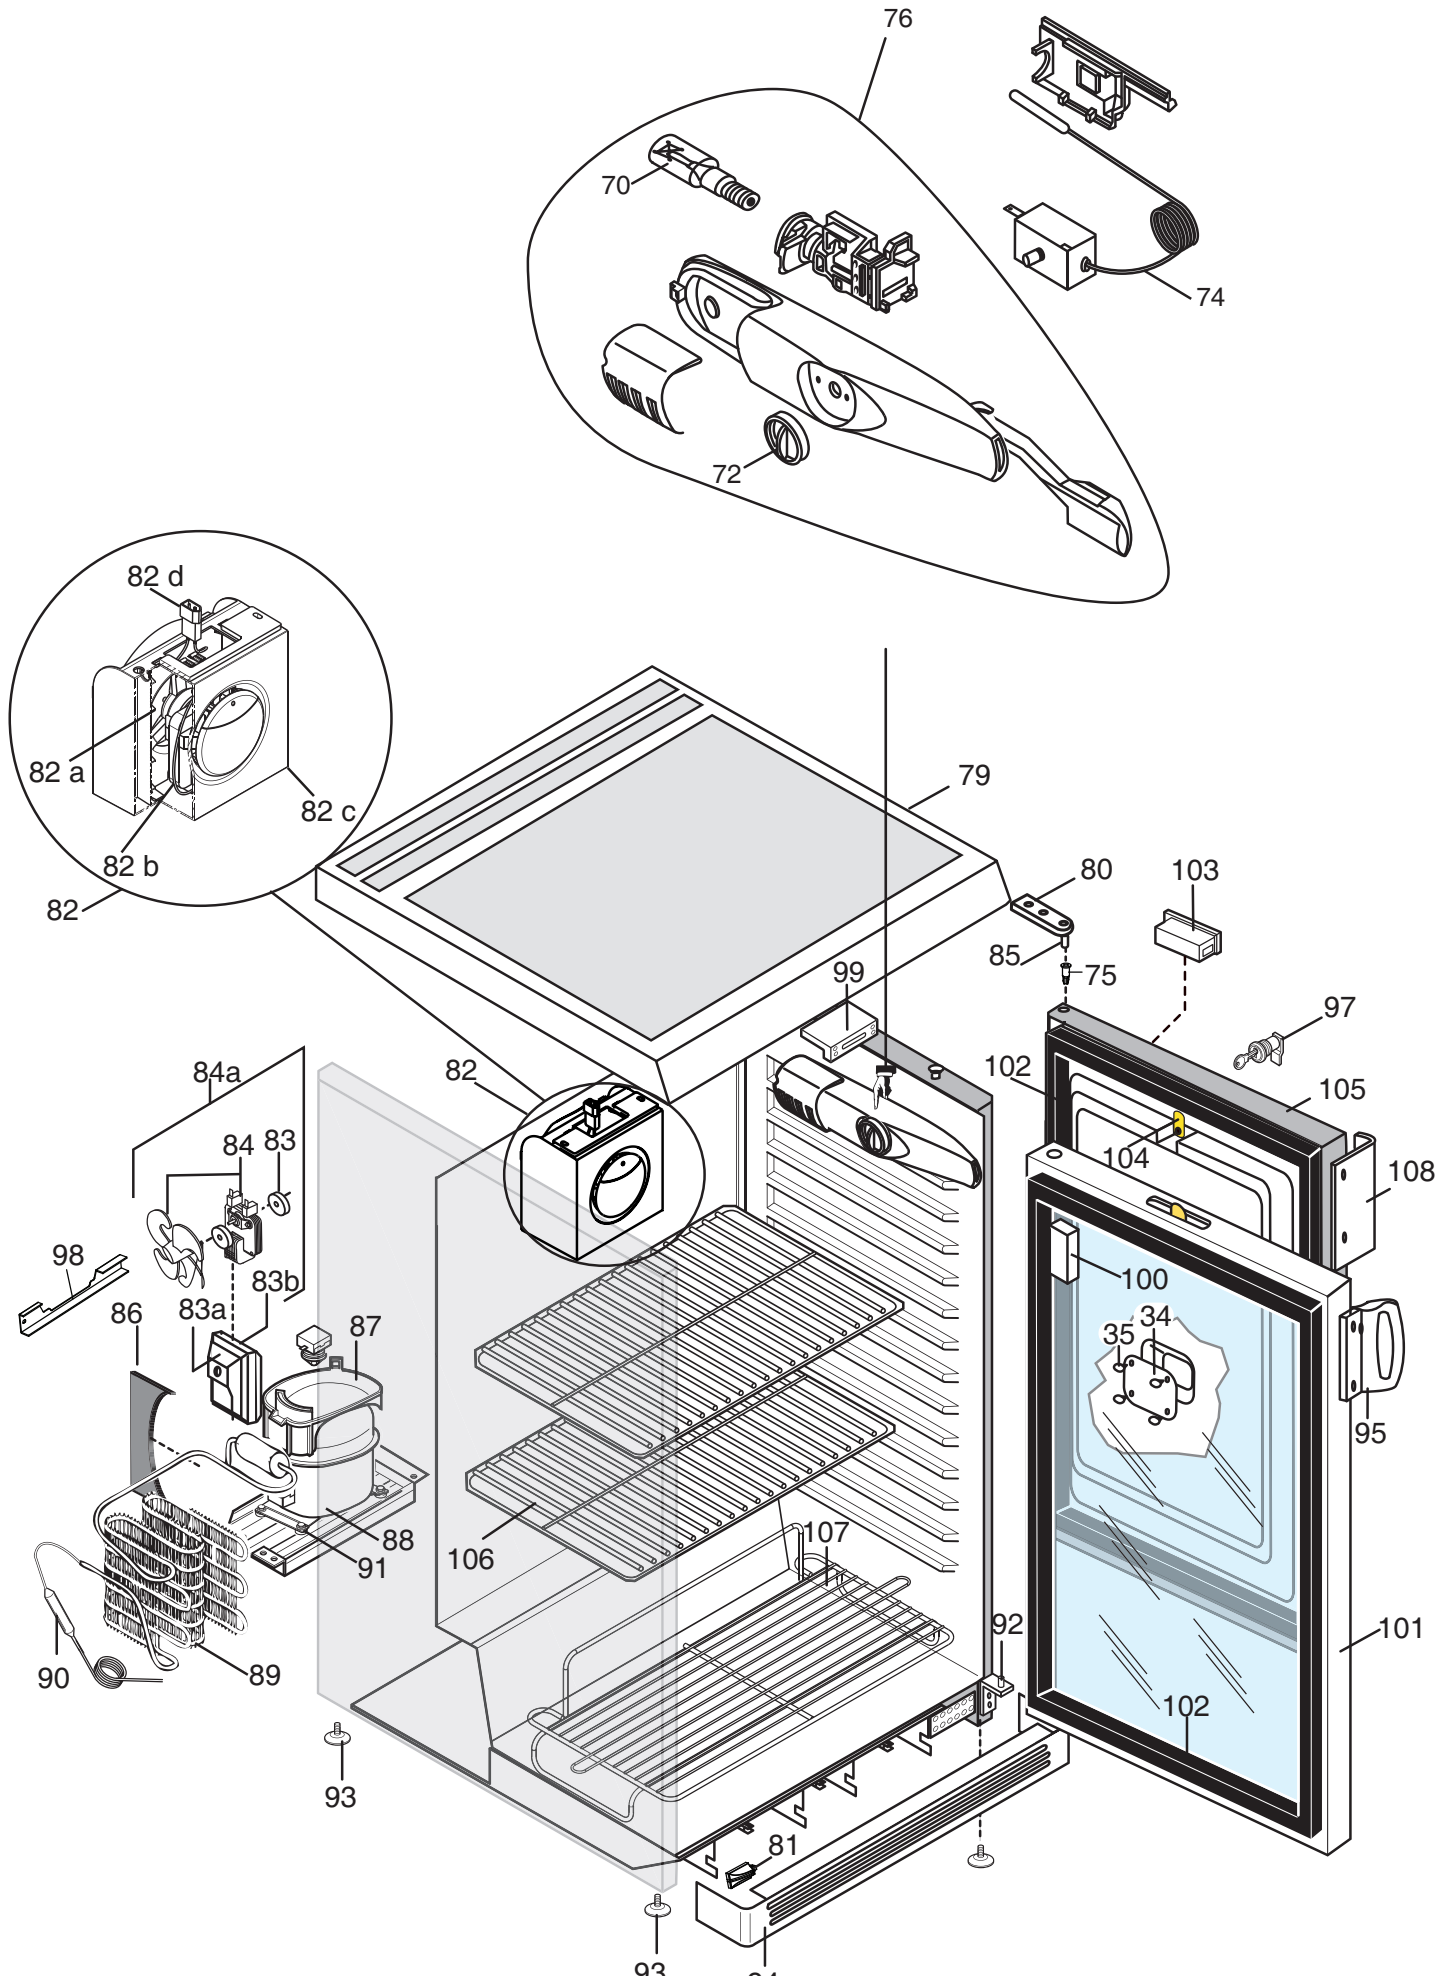

Pag. Indice
2 Apparecchiatura refrigerata
3 Lista ricambi

Index
Freestanding refrigerated
Spare parts list

Rev. 7

Pos	Code	Descrizione	Description	Ref. / Notes
1	091721	Piedino	Foot	
2	088602	Protezione per sonda	Probe protection	
3	092173	Sonda per termoregolatore	Digital thermoregulator probe	
4	092766	Griglie evaporanti	Evaporation grid	
5	095607	Compressore JIAXIPERA R600A	Compressor JIAXIPERA R600A	
6	0A8171	Valvola di ricarica gas	Gas recharge valve	
8	092767	Gommino per compressore	Compressor Rubber	
9	093038	Kit Ventilatore	Fan KIT	
9a	546R13300	Copertura ventilatore posterior.	Back protection fan	
9b	546R13200	Copertura ventilatore frontale	Front protection fan	
10	091915	Gommini per ventilatore	Ventilator rubber	
11	093037	Ventilatore	Ventilator	
12	092769	Staffa blocc. compressore	Compressor stopper	
13	092770	Condensatore	Condenser	
14	092771	Semianello ventilatore	Protection air	
15	099949	Filtro deidratatore	Dehidrator filter	
17	092773	Cerniera sup dx e sx	Upper Hinge (right and left)	
18	091812	Perno per cerniera	Upper hinge pin	
19	092775	Cerniera inferiore	Lower Hinge	
20	091814	Zoccolo	Plint	a1
20	092778	Zoccolo	Plint	a2 up to 2022/45
20	0541R06401	Zoccolo	Plint	a2 from 2022/46
21	833R20002	Top	Top	
22	091609	Termoregolatore (IMEL1J0525)	Thermoregulator (IMEL1J0525)	to be set
*	091682	Connettori per sonda	Probe connection	
23	097457	Resistenza (a saldare)	Heating element	
24	099878	Serratura	Lock	
25	092776	Tassello per zoccolo	Plint cover	a1
25	092779	Tassello per zoccolo	Plint cover	a2 up to 2022/45
25	0546R14301	Tassello per zoccolo	Plint cover	a2 from 2022/46
26	091734	Maniglia per porta bianca	Door handle white	a1
26	099881	Maniglia per porta	Door handle	a2
27	095611	Boccola per porta	Door bush	
28	092783	Porta bianca	Door White	a1
28	092781	Porta	Door	a2
29	092782	Guarnizione porta	Door Gasket	
30	095360	Guida per cestelli	Basket guide	
31	514R10300	Cestello grande	Big basket	
32	514R10400	Cestello piccolo	Small basket	
33	095059	Kit cestelli	Kit basket	9F 880189